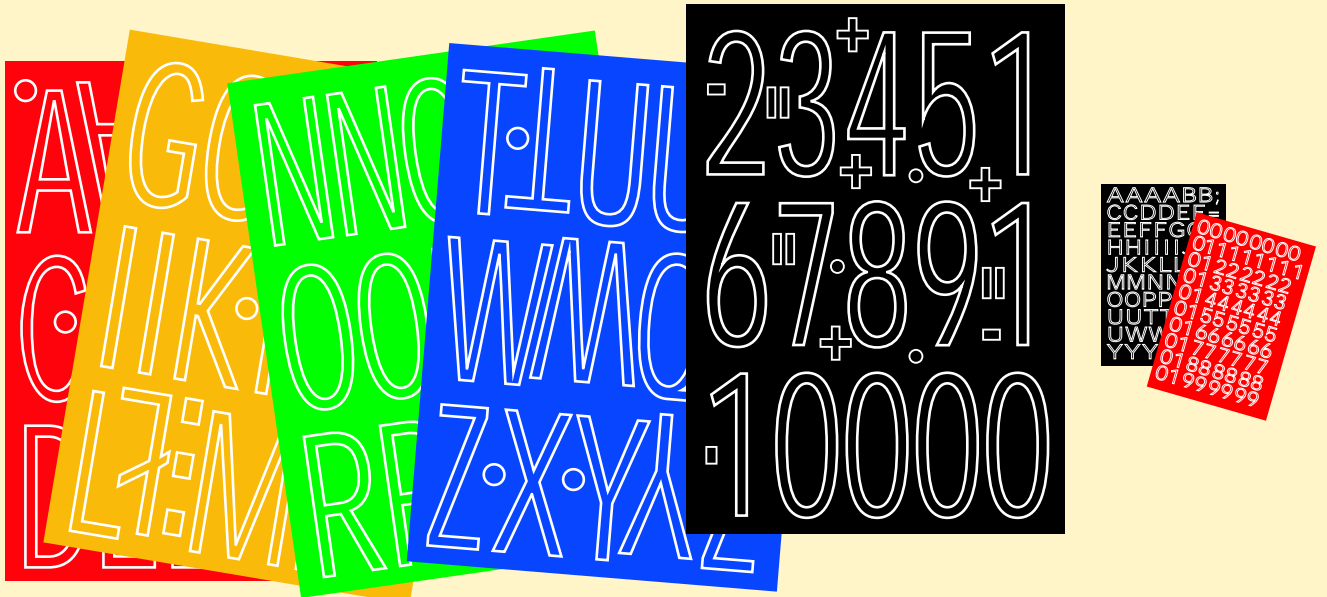

LITERY I CYFRY z folii samoprzylepnej

wys. znaków: 0,6 cm
wymiary arkusza: 8,35x12,2 cm
min. ilo sprzedaży: 25 szt
cena netto: 0,55 zł

wys. znaków: 1,0 cm
wymiary arkusza: 8,35x12,2 cm
min. ilo sprzedaży: 25 szt
cena netto: 0,50 zł

dostępne kolory

wys. znaków: 1,5 cm
wymiary arkusza: 12,2x16,7 cm
min. ilo sprzedaży: 25 szt.
cena netto: 0,85 zł

wys. znaków: 2,0 cm
wymiary arkusza: 17,5x25,0 cm
min. ilo sprzedaży: 10 szt
cena netto: 1,20 zł

wys. znaków: 2,7 cm
wymiary arkusza: 17,5x25,0cm
min. ilo sprzedaży: 10 szt
cena netto: 1,20 zł

dostępne kolory

wys. znaków: 3,5 cm
wymiary arkusza: 25,0x35,0 cm
min. ilo sprzedaży: 1 szt.
cena netto: 2,75 zł

wys. znaków: 5,0 cm

wymiary arkusza: 25,0x35,0 cm

min. ilo sprzedaży: 1 szt

cena netto: 2,75 zł

dostępne kolory

wys. znaków: 7,0 cm

wymiary arkusza: 25,0x35,0 cm

min. ilo sprzedaży: 1 szt