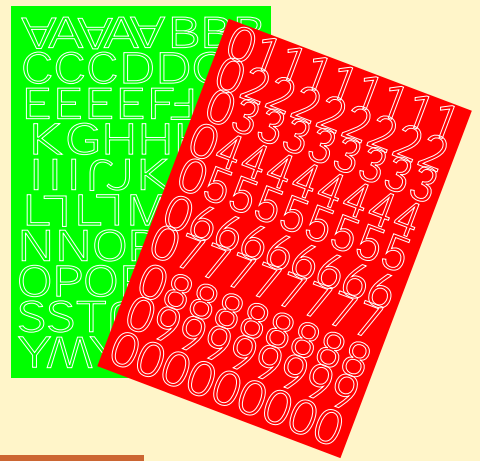

LITERY I CYFRY z folii samoprzylepnej

wys. znaków: 0,6 cm
wymiary arkusza: 8,35x12,2 cm
min. ilo sprzedaży: 25 szt
cena netto: 0,55 zł

wys. znaków: 1,0 cm
wymiary arkusza: 8,35x12,2 cm
min. ilo sprzedaży: 25 szt
cena netto: 0,50 zł

dostępne kolory

wys. znaków: 1,5 cm
wymiary arkusza: 12,2x16,7 cm
min. ilo sprzedaży: 25 szt.
cena netto: 0,85 zł

wys. znaków: 2,0 cm
wymiary arkusza: 17,5x25,0 cm
min. ilo sprzedaży: 10 szt
cena netto: 1,20 zł

wys. znaków: 2,7 cm
wymiary arkusza: 17,5x25,0cm
min. ilo sprzedaży: 10 szt
cena netto: 1,20 zł

dostępne kolory

wys. znaków: 3,5 cm
wymiary arkusza: 25,0x35,0 cm
min. ilo sprzedaży: 1 szt.
cena netto: 2,75 zł

wys. znaków: 5,0 cm

wymiary arkusza: 25,0x35,0 cm

min. ilo sprzedaży: 1 szt

cena netto: 2,75 zł

dostępne kolory

wys. znaków: 7,0 cm

wymiary arkusza: 25,0x35,0 cm

min. ilo sprzedaży: 1 szt