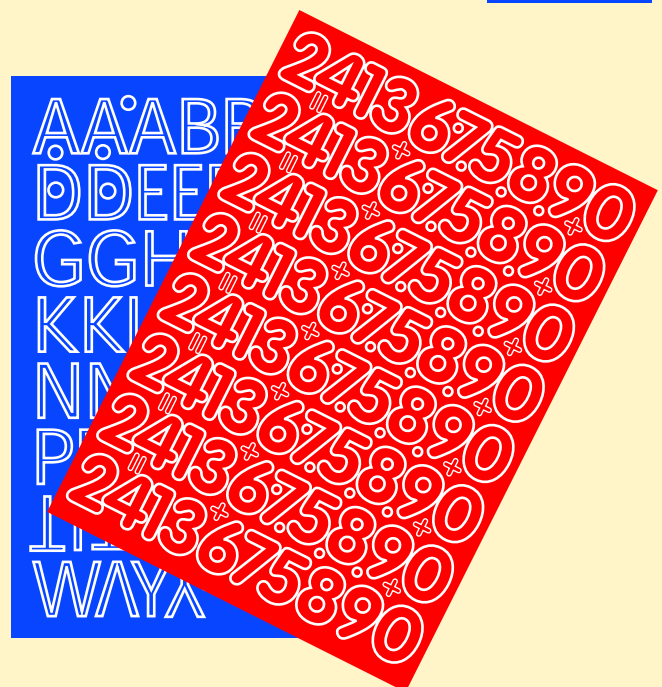

LITERY I CYFRY z folii samoprzylepnej

wys. znaków: 0,6 cm
wymiary arkusza: 8,35x12,2 cm
min. ilo sprzedaży: 25 szt
cena netto: 0,55 zł

wys. znaków: 1,0 cm
wymiary arkusza: 8,35x12,2 cm
min. ilo sprzedaży: 25 szt
cena netto: 0,50 zł

dostępne kolory

wys. znaków: 1,5 cm
wymiary arkusza: 12,2x16,7 cm
min. ilo sprzedaży: 25 szt.
cena netto: 0,85 zł

wys. znaków: 2,0 cm
wymiary arkusza: 17,5x25,0 cm
min. ilo sprzedaży: 10 szt
cena netto: 1,20 zł

wys. znaków: 2,7 cm
wymiary arkusza: 17,5x25,0cm
min. ilo sprzedaży: 10 szt
cena netto: 1,20 zł

dostępne kolory

wys. znaków: 3,5 cm
wymiary arkusza: 25,0x35,0 cm
min. ilo sprzedaży: 1 szt.
cena netto: 2,75 zł

wys. znaków: 5,0 cm

wymiary arkusza: 25,0x35,0 cm

min. ilo sprzedaży: 1 szt

cena netto: 2,75 zł

dostępne kolory

wys. znaków: 7,0 cm

wymiary arkusza: 25,0x35,0 cm

min. ilo sprzedaży: 1 szt