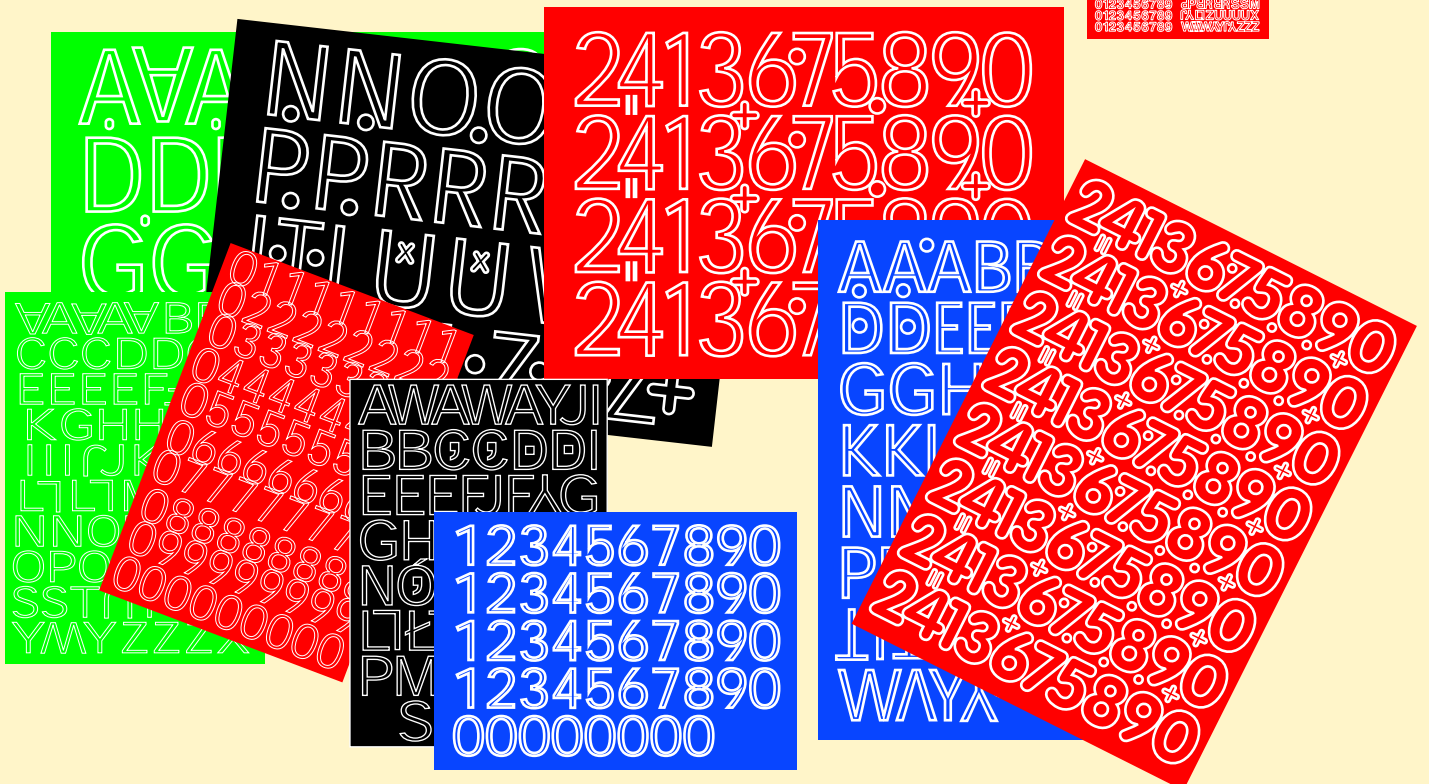

LITERY I CYFRY z folii samoprzylepnej

wys. znaków: 0,6 cm
wymiary arkusza: 8,35x12,2 cm
min. ilo sprzedaży: 25 szt
cena netto: 0,55 zł

wys. znaków: 1,0 cm
wymiary arkusza: 8,35x12,2 cm
min. ilo sprzedaży: 25 szt
cena netto: 0,50 zł

dostępne kolory

wys. znaków: 1,5 cm
wymiary arkusza: 12,2x16,7 cm
min. ilo sprzedaży: 25 szt.
cena netto: 0,85 zł

wys. znaków: 2,0 cm
wymiary arkusza: 17,5x25,0 cm
min. ilo sprzedaży: 10 szt
cena netto: 1,20 zł

wys. znaków: 2,7 cm
wymiary arkusza: 17,5x25,0cm
min. ilo sprzedaży: 10 szt
cena netto: 1,20 zł

dostępne kolory

wys. znaków: 3,5 cm
wymiary arkusza: 25,0x35,0 cm
min. ilo sprzedaży: 1 szt.
cena netto: 2,75 zł

wys. znaków: 5,0 cm

wymiary arkusza: 25,0x35,0 cm

min. ilo sprzedaży: 1 szt

cena netto: 2,75 zł

dostępne kolory

wys. znaków: 7,0 cm

wymiary arkusza: 25,0x35,0 cm

min. ilo sprzedaży: 1 szt